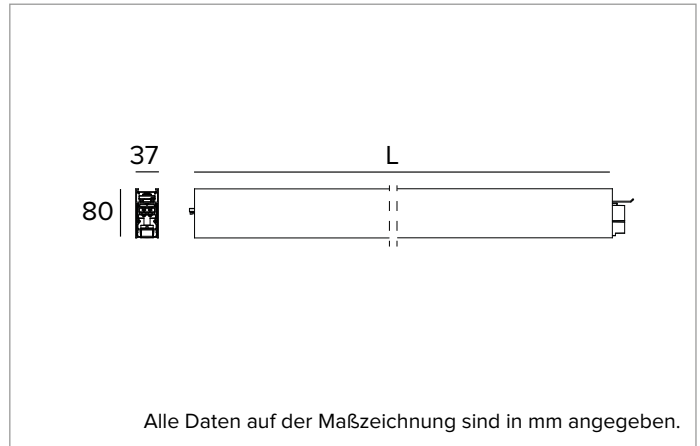

T003BW930D2DB | LOGICO EASY System 37 - UGR19

Lineare LED-Leuchte für Deckenanbau- oder Pendelmontage

	3000K	H(m)	D1(m)	D2(m)	E _{max} (lx)		
Ra90			64°	63°			
Fixture Power	88W	1	1.25	1.23	3219		
Source Flux	7168lm	2	2.51	2.46	805		
Fixture Flux	7169lm	3	3.76	3.70	358		
Efficacy	81lm/W	4	5.02	4.93	201		
G0347	I _{max} =510cd/klm	I _{max}	3655cd	5	6.27	6.16	129

Alle Daten auf der Maßzeichnung sind in mm angegeben.

LICHTQUELLE

LED Engine bestehend aus Streifenplatinen Ra90.

Die Energieeffizienzklasse des Produkts: D, E

Nennleistung: 78W

Nenn-Lichtstrom: 7168lm

Farbwiedergabeindex: 90

Rf: 92

Rg: 101

Ähnliche Farbtemperatur: 3000K

Lebensdauer (L80/B10): 100000h tq +25°C

BELEUCHUNGSTECHNISCHE MERKMALE

Direkt/Indirekte Lichtemission. Kontrolliertes Licht. UGR19 Optik: optisches System aus Linsen mit differenzierten Facetten zur Optimierung der Lichtstromrichtung und zellulärer Optik aus blendreduzierendem Polycarbonat in Schwarz (UGR<19 und L65<200 cd/m² EN-12464-1).

Abstrahlung: DIREKT/INDIREKT

Optik: ZELLULÄRE

Optische Effizienz: 100%

Leuchten-Lichtstrom: 7168lm

Lichtausbeute: 81lm/W

Fotobiologische Sicherheit: Risikogruppe 0 (RG 0 = kein Risiko)

MECHANISCHE MERKMALE

Gehäuse aus lackiertem stranggepresstem Aluminium mit 37mm Breite. Obere Abdeckung aus transluzentem Polycarbonat.