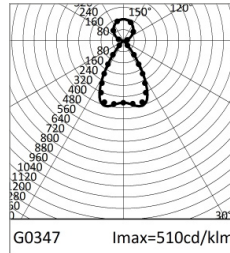

T003BW930D2DB | LOGICO EASY System 37 - UGR19

Lineare LED-Leuchte für Deckenanbau- oder Pendelmontage

	3000K	H(m)	D1(m)	D2(m)	E _{max} (lx)		
Ra90			64°	63°			
Fixture Power	88W	1	1.25	1.23	3219		
Source Flux	7168lm	2	2.51	2.46	805		
Fixture Flux	7169lm	3	3.76	3.70	358		
Efficacy	81lm/W	4	5.02	4.93	201		
G0347	I _{max} =510cd/klm	I _{max}	3655cd	5	6.27	6.16	129

Alle Daten auf der Maßzeichnung sind in mm angegeben.

LICHTQUELLE

LED Engine bestehend aus Streifenplatinen Ra90.

Die Energieeffizienzklasse des Produkts: D, E

Nennleistung: 78W

Nenn-Lichtstrom: 7168lm

Farbwiedergabeindex: 90

Rf: 92

Rg: 101

Ähnliche Farbtemperatur: 3000K

Lebensdauer (L80/B10): 100000h tq +25°C

BELEUCHUNGSTECHNISCHE MERKMALE

Direkt/Indirekte Lichtemission. Kontrolliertes Licht. UGR19 Optik: optisches System aus Linsen mit differenzierten Facetten zur Optimierung der Lichtstromrichtung und zellulärer Optik aus blendreduzierendem Polycarbonat in Schwarz (UGR<19 und L65<200 cd/m² EN-12464-1).

Abstrahlung: DIREKT/INDIREKT

Optik: ZELLULÄRE

Optische Effizienz: 100%

Leuchten-Lichtstrom: 7168lm

Lichtausbeute: 81lm/W

Fotobiologische Sicherheit: Risikogruppe 0 (RG 0 = kein Risiko)

MECHANISCHE MERKMALE

Gehäuse aus lackiertem stranggepresstem Aluminium mit 37mm Breite. Obere Abdeckung aus transluzentem Polycarbonat.